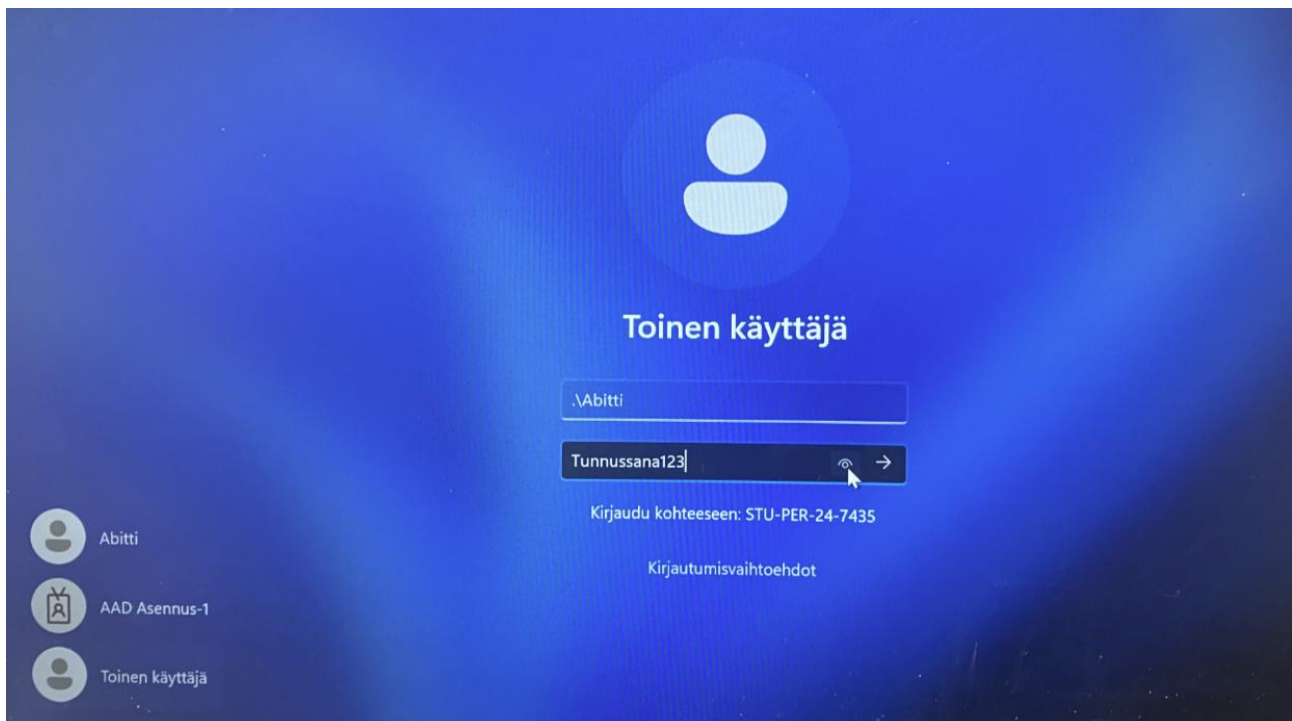

Abitti2-kirjautuminen

Kirjautuminen koemoodissa

- Varmista, että olet liittynyt TYK-visitor -langattomaan verkkoon
- Kirjaudu ulos omalta käyttäjätilitäsi:
 - o Klikkaa alapalkin Windows-kuvaketta
 - o Klikkaa omaa nimeäsi
 - o Klikkaa Uloskirjautuminen-painiketta

- Windowsin kirjautumisikkuna avautuu. Klikkaa vasemmasta alakulmasta Toinen käyttäjä -painiketta
- Syötä alla olevat tunnukset
 - o Sähköpostiosoite: .\abitti (Saat \ merkin painamalla yhtä aikaa Alt Gr + ?)
 - o Salasana: Tunnussana123