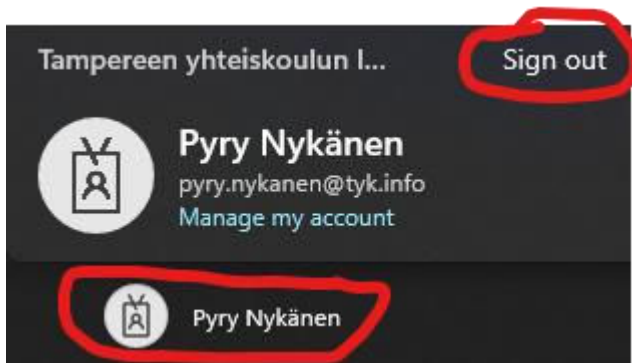

Abitti2-kirjautuminen

Kirjautuminen koemoodissa

- Varmista, että olet liittynyt TYK-visitor -langattomaan verkkoon
- Kirjaudu ulos omalta käyttäjätilitäsi:
 - o Klikkaa alapalkin Windows-kuvaketta
 - o Klikkaa omaa nimeäsi
 - o Klikkaa Uloskirjautuminen-painiketta

- Windowsin kirjautumisikkuna avautuu. Klikkaa vasemmasta alakulmasta Toinen käyttäjä -painiketta
- Syötä alla olevat tunnukset
 - o Sähköpostiosoite: .\abitti (Saat \ merkin painamalla yhtä aikaa Alt Gr + ?)
 - o Salasana: Tunnussana123